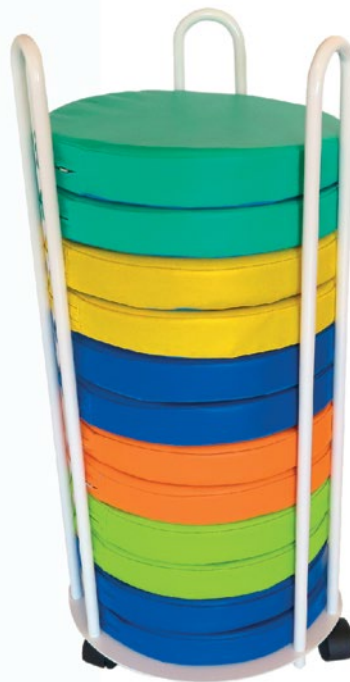

Cojines redondos

Fabricados con espuma de alta densidad acabada en poliéster recubierto de PVC. La cubierta tiene tratamientos antibacterias y antialérgicos. Fácilmente lavable con agua y jabón. Diámetro: 30 cm. Disponibles en 3 y 5 cm de altura.

Carro vacío

74472 Unidad: 147,52 €
Con IVA: 178,50 €

Cojín 30x3 cm

74474 Pack 12: 176,00 €
Con IVA: 212,96 €

Cojín 30x5 cm

70304 Pack 12: 293,02 €
Con IVA: 354,56 €

Carro + 24 cojines 3 cm
70604 Unidad: 437,15 €
Con IVA: 528,95 €

Carro + 12 cojines 5 cm
74475 Unidad: 401,61 €
Con IVA: 485,95 €

Psicomotricidad sensorial

Palitroques

Piezas cilíndricas de 6 cm de grosor con interior de foam blando cubiertas de tela suave y resistente.

Ideales para la liberación de energía y agresividad innatas en el niño.

50 cm

74283 Unidad: 7,80 €
Con IVA: 9,44 €

25 cm

74282 Unidad: 3,90 €
Con IVA: 4,72 €

Piscina de chapoteo

Indicada para el juego con agua y chapoteo de los pequeños.

Fabricada en espuma de alta densidad recubierta de PVC poliéster.

Borde exterior en foam.

200x200 cm
70406 Unidad: 307,64 €
Con IVA: 372,24 €

300x200 cm
70442 Unidad: 355,66 €
Con IVA: 430,35 €