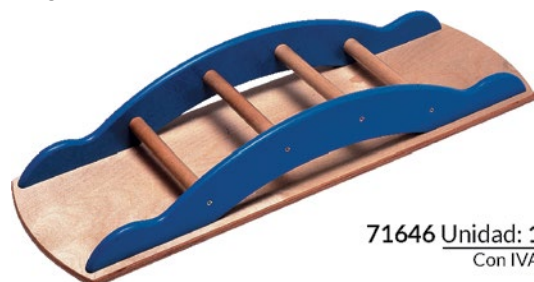

### Balancín reversible

Con 2 caras utilizables. Basculan lentamente y con total seguridad para el niño.

Tiene 2 etapas, según la cara que utilices el balanceo es más sencillo o difícil.

Fabricado en madera contrachapada. Barniz incoloro y azul. Y con ángulos de inclinación máximos de 9 y 19 grados.

### Balancín puente

Balancín reversible con 2 caras utilizables. Basculan lentamente y con total seguridad para el niño.

Madera contrachapada. Barniz incoloro y azul.

Medidas: 115 x 36 x 20 cm

Ángulo inclinación máximo: 19°