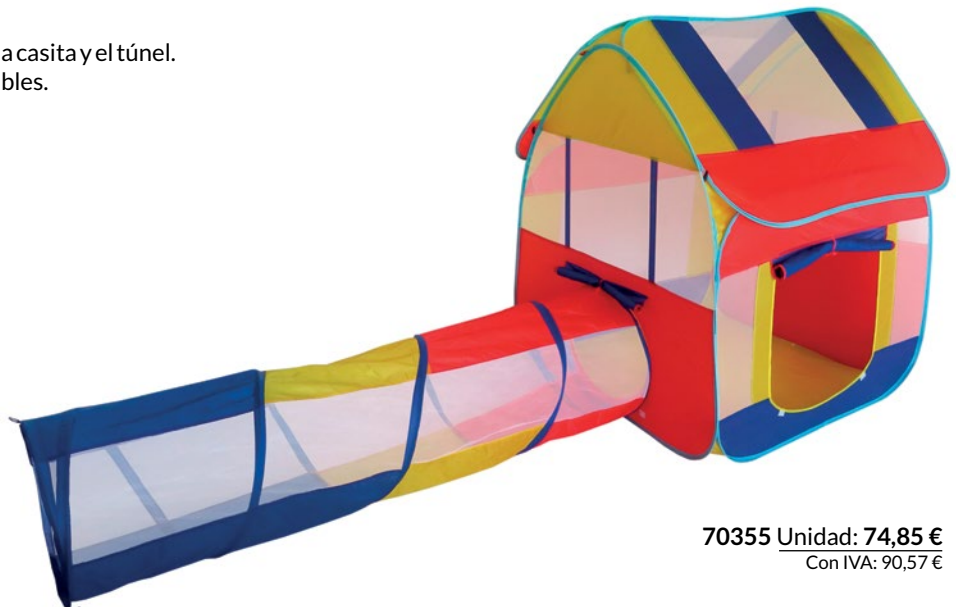

70355 Unidad: **74,85 €**
Con IVA: 90,57 €