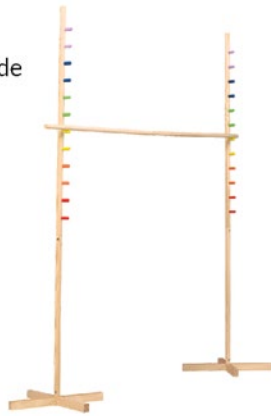

Funciones básicas

Limbo gigante

Un juego excelente para desarrollar funciones motrices básicas.

Ofrece muchas posibilidades para realizar actividades en grupo.

Fabricados en poliéster ligero de colores vivos y asas muy sólidas.