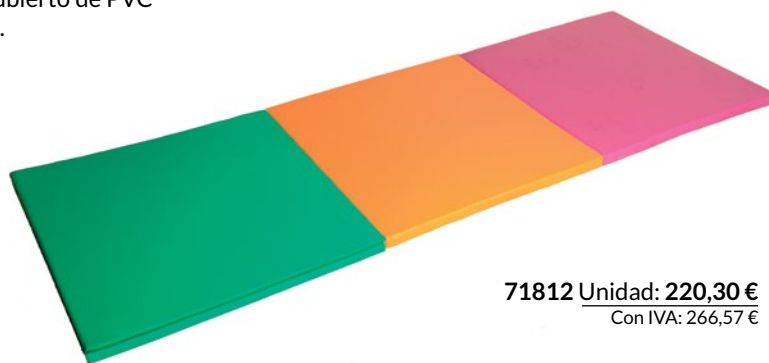

Colchonetas

Colchoneta plegable 3 cuerpos

Fabricada en Foam LD 30 y acabada en poliéster recubierto de PVC antialérgico e impermeable. Plegable en cuatro partes.

Medidas: (Largo, Ancho, Alto)
Extendida: 300x100x5 cm
Plegado: 100x100x15 cm