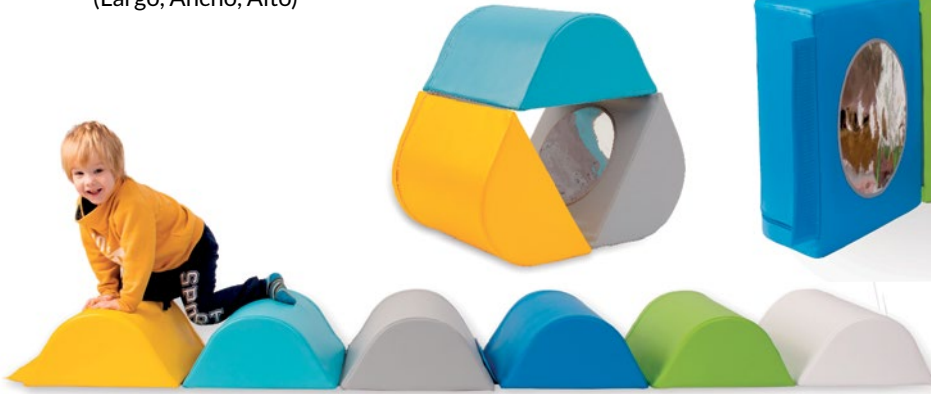

70103 Unidad: **247,35 €**
Con IVA: 299,29 €

Casita foam sensorial

Casita completamente acolchada, con techo translúcido que permite entrar una luz tenue. Ideal para combinar con elementos sensoriales de luz.

Medidas: 120x120x145 cm
(Largo, Ancho, Alto)