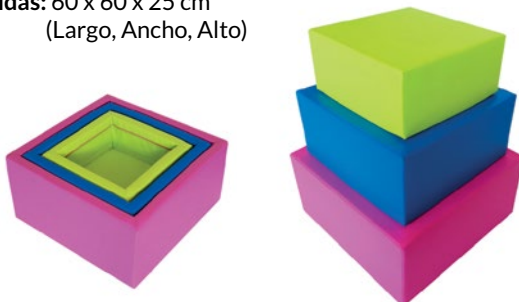

### Puzzle foam 14 pcs

Conjunto de catorce piezas blandas de diferentes formas y colores para construir a lo grande. Fabricado en espuma de alta densidad. Acabado en poliéster recubierto de PVC.

74446 Unidad: **460,77 €**  
Con IVA: 557,53 €

### Conjunto psicomotricidad 04

Conjunto de tres piezas blandas encajables para diferentes ejercicios psicomotrices.

Medidas: 60 x 60 x 25 cm  
(Largo, Ancho, Alto)

74442 Unidad: **306,30 €**  
Con IVA: 370,62 €