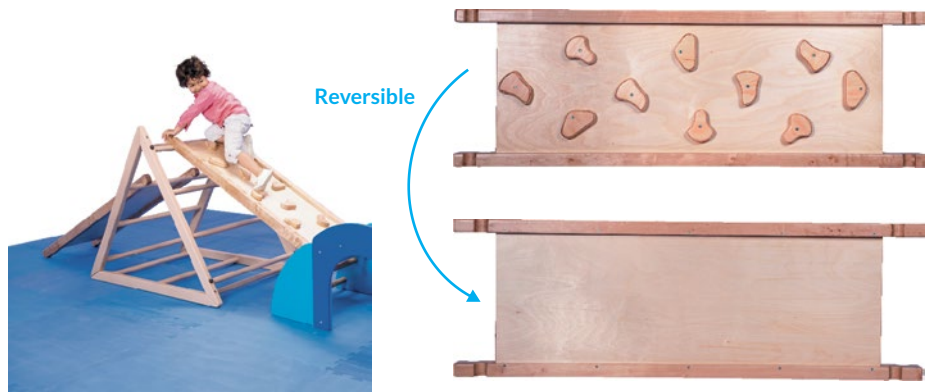

## Escalera Dogón

Escalera estrecha para trepar. Dispone de 5 hendiduras para escalar. Se fija entre el suelo y la estructura. Se puede utilizar con la torre, polibase o ambas.

Medidas: 125 x 8 x 8 cm

Elemento reversible que se transforma en una viga.

## Barras paralelas

Dos barras fijas para trepar o cruzar en equilibrio. Se puede utilizar con la torre, polibase o ambas.

Medidas: 220 x 48 cm

71682 Unidad: 148,10 €  
Con IVA: 179,20 €

### Panel escalada reversible

Con 2 caras, una cara lisa que sirve para trepar o como tobogán y una cara con 10 piezas de madera incrustadas que la convierten en una rampa tipo rocódromo.

Medidas: 146 x 46 x 6 cm

### Viga de equilibrio

Pasillo ideal para trabajar el equilibrio. Una viga inestable que se balancea suspendida sobre 2 barras de sujeción.

Medidas: 175 x 48 cm

72718 Unidad: **196,03 €**  
Con IVA: 237,20 €