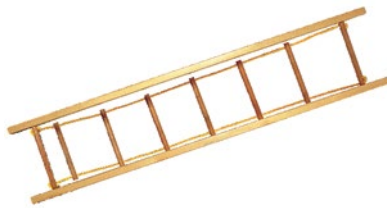

### Viga de equilibrio

Pasillo ideal para trabajar el equilibrio. Una viga inestable que se balancea suspendida sobre 2 barras de sujeción.

Medidas: 175 x 48 cm

72718 Unidad: **196,03 €**  
Con IVA: 237,20 €

### Puente de equilibrio

Puente cuya base es una escalera de cuerdas para trabajar el equilibrio. Se puede utilizar con la torre, polibase o ambas.

Medidas: 220 x 48 cm

72470 Unidad: **233,64 €**  
Con IVA: 282,70 €