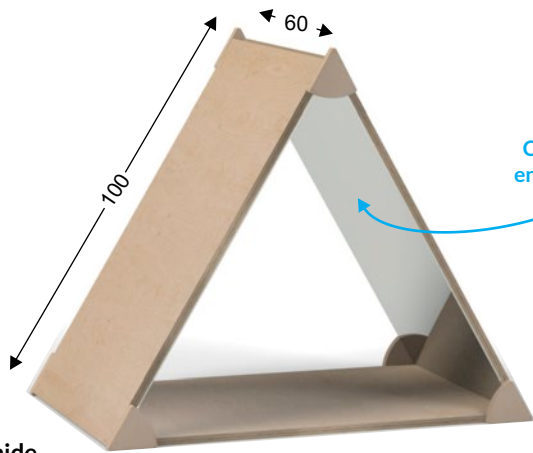

### Piscina de chapoteo

Indicada para el juego con agua y chapoteo de los pequeños.

Fabricada en espuma de alta densidad recubierta de PVC poliéster.

Borde exterior en foam.

200x200 cm  
70406 Unidad: 307,64 €  
Con IVA: 372,24 €

### Figuras con espejos - MDF Laminado Haya

Con laterales abiertos e interiores con espejo de vidrio con lámina adhesiva de seguridad, garantizando que no haya desprendimientos en caso de rotura.

Los laterales abiertos permiten a los niños acceder para poder ver y experimentar con los espejos.